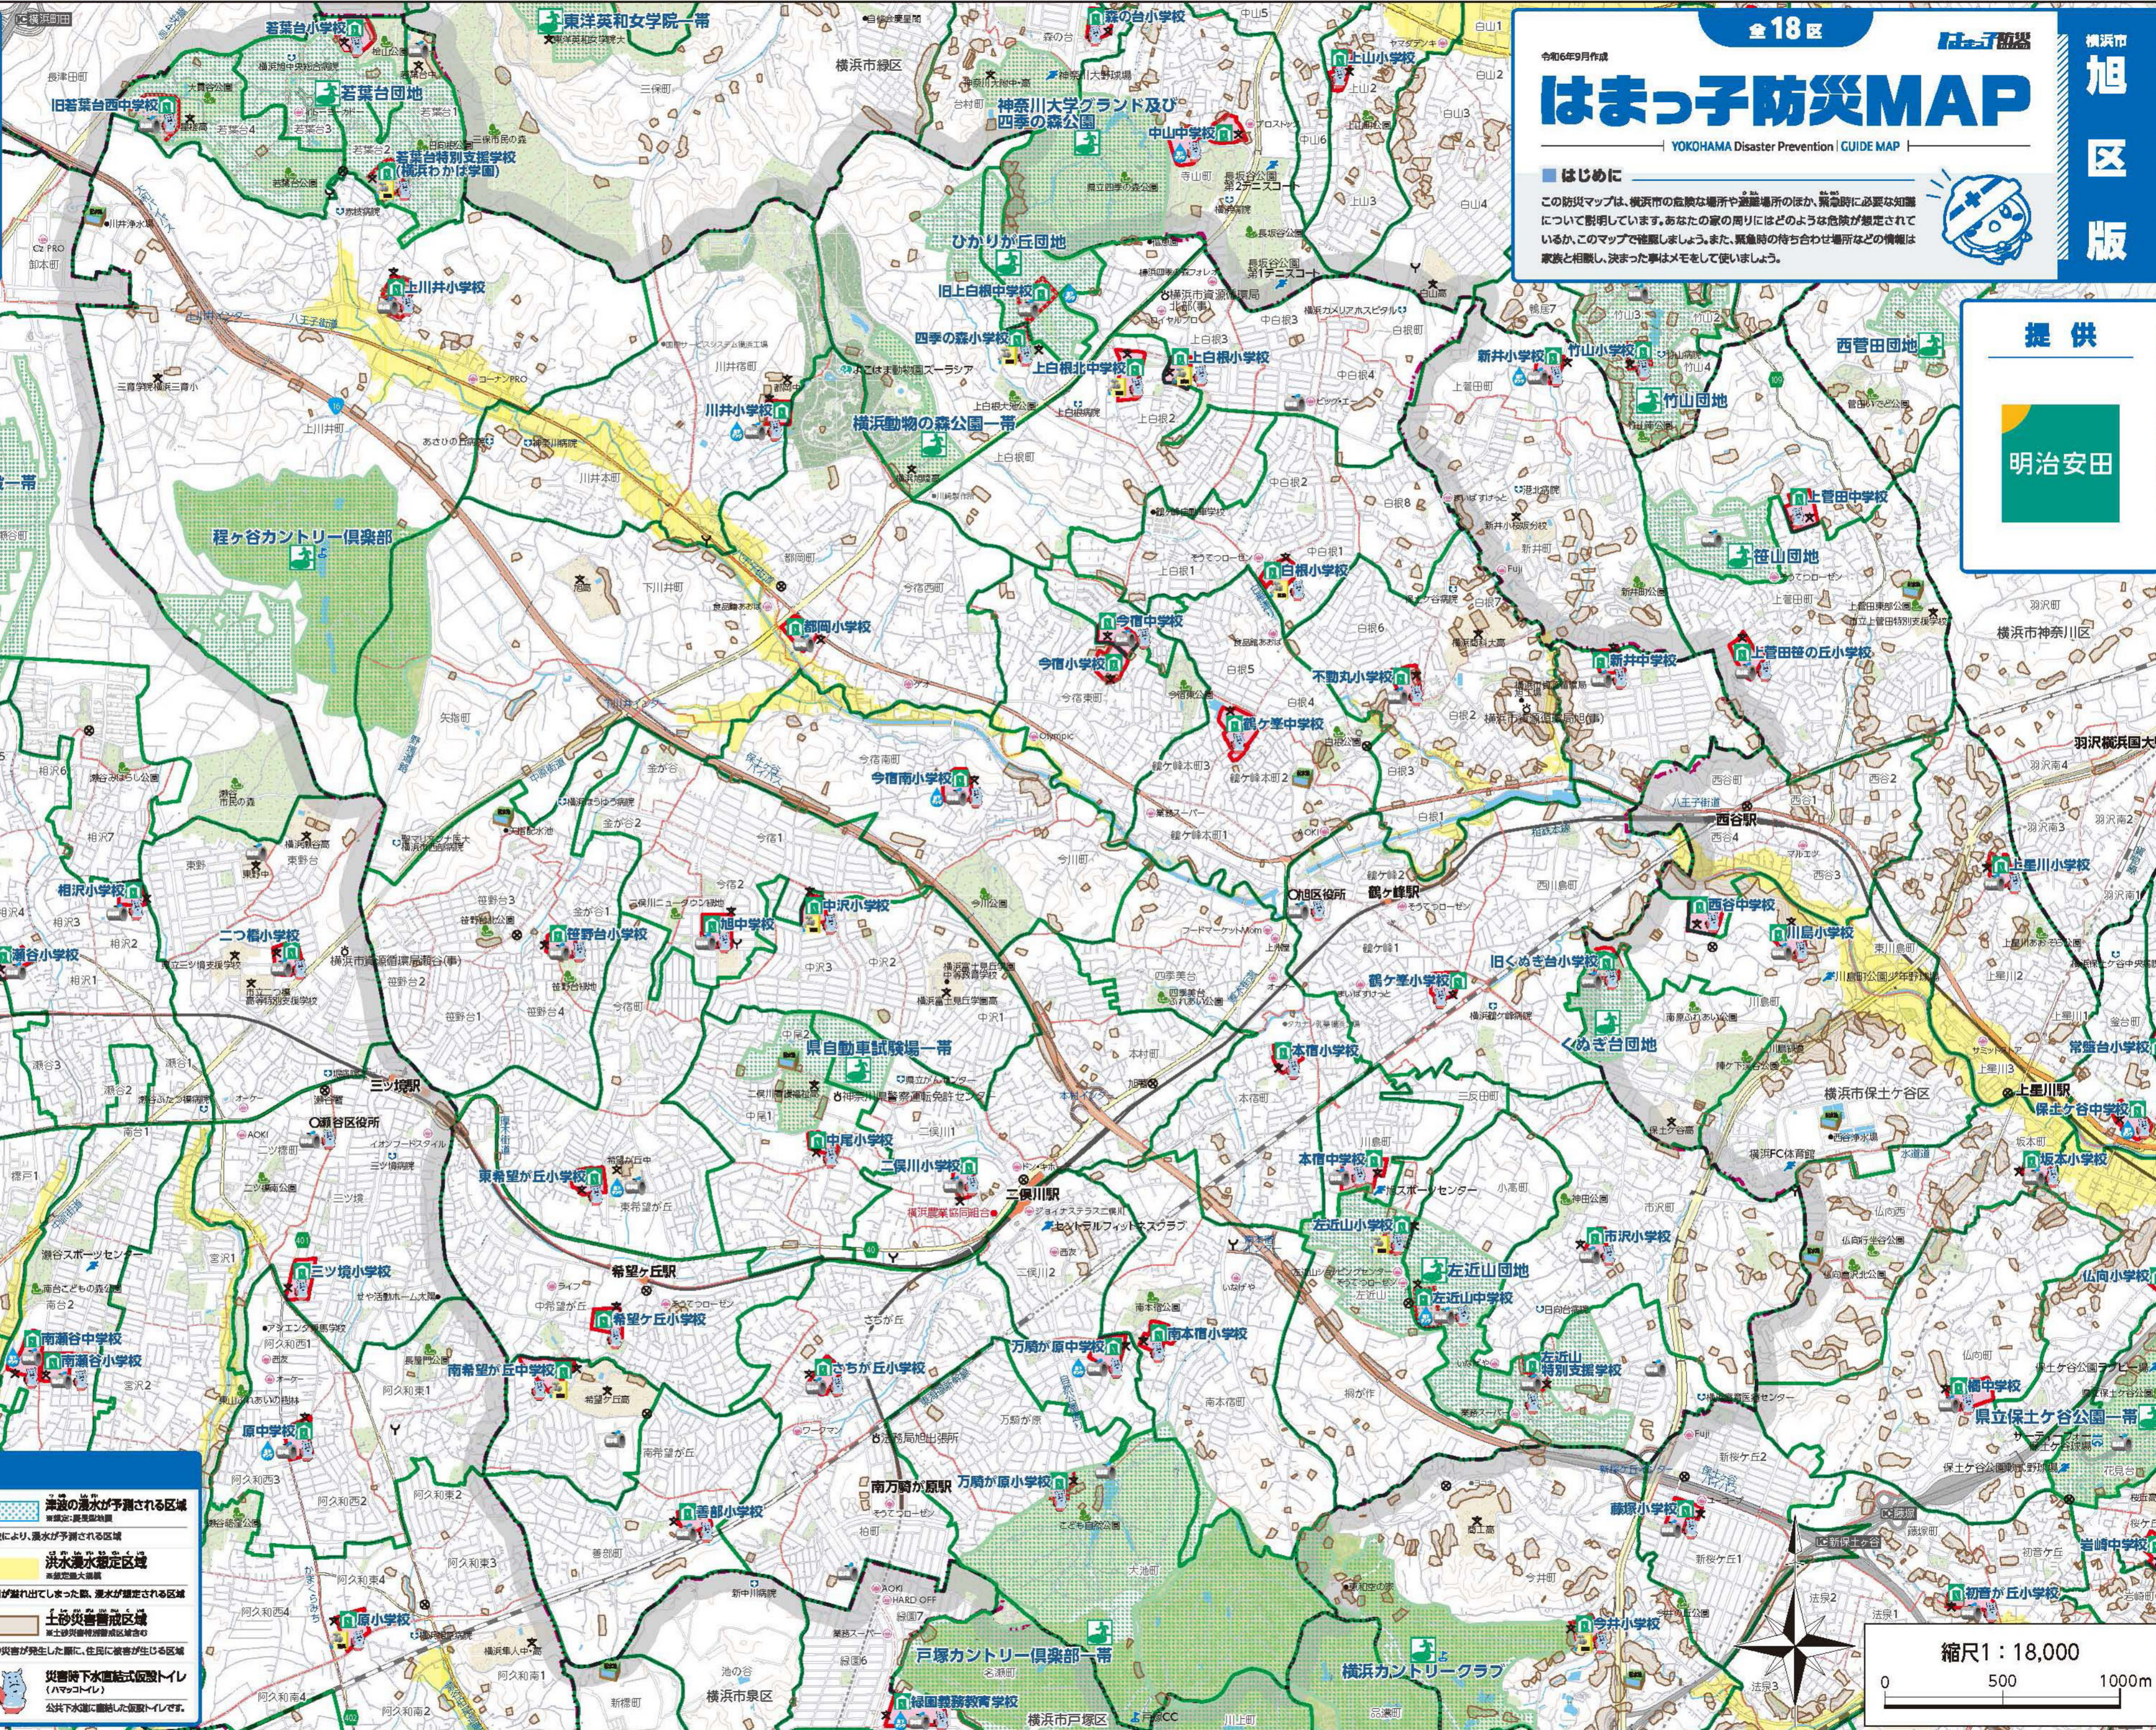

防災メモ

地域防災拠点：
広域避難場所：
高台：
AED：
消火器：
家族との待ち合わせ場所：

全 18 区

はまっ子防災MAP

YOKOHAMA Disaster Prevention | GUIDE MAP |

はじめに

この防災マップは、横浜市の危険な場所や避難場所のほか、緊急時に必要な知識について説明しています。あなたの家の周りにどのような危険が想定されているか、このマップで確認しましょう。また、緊急時の待ち合わせ場所などの情報は家族と相談し、決まった事はメモをして使いましょう。

提供

全ての地域防災拠点が開設される訳ではない

MAP上の地域防災拠点は通常の場合の避難所です。洪水などの風水害の場合は災害規模や状況によって開設場所を判断するため、全ての地域防災拠点が避難場所として開設される訳ではありません。必ず避難前に開設されている避難場所を確認しましょう。

横浜市 防災情報ポータル
避難情報や避難所の開設状況を確認できます。
<https://bousai.city.yokohama.lg.jp/>

地震に強い仮設トイレ ハマッコトイレのご案内

公共下水道に直結した災害時の仮設トイレです。整備箇所は地図上の「かばのだいちゃん」から確認できます。詳しくは以下の二次元コードを参照ください。

下水直結式仮設トイレについて
<https://www.city.yokohama.lg.jp/kumehi/machikuri-hanryu-kasen-gusido/geuido/bousai/seinaito.html>

凡例

- 地域防災拠点(指定避難所)
- 地域防災拠点の区域
- 広域避難場所
- 災害時給水所(地下水タンク)
- 災害時給水所(最急給水栓)
- 災害時給水所(簡便給水栓)
- 災害時給水所(配水池)
- 災害時給水所(配水筒)
- 津波の浸水が予測される区域
- 洪水浸水想定区域
- 土砂災害警戒区域
- 災害時下水道直結式仮設トイレ(ハマッコトイレ)

縮尺1:18,000