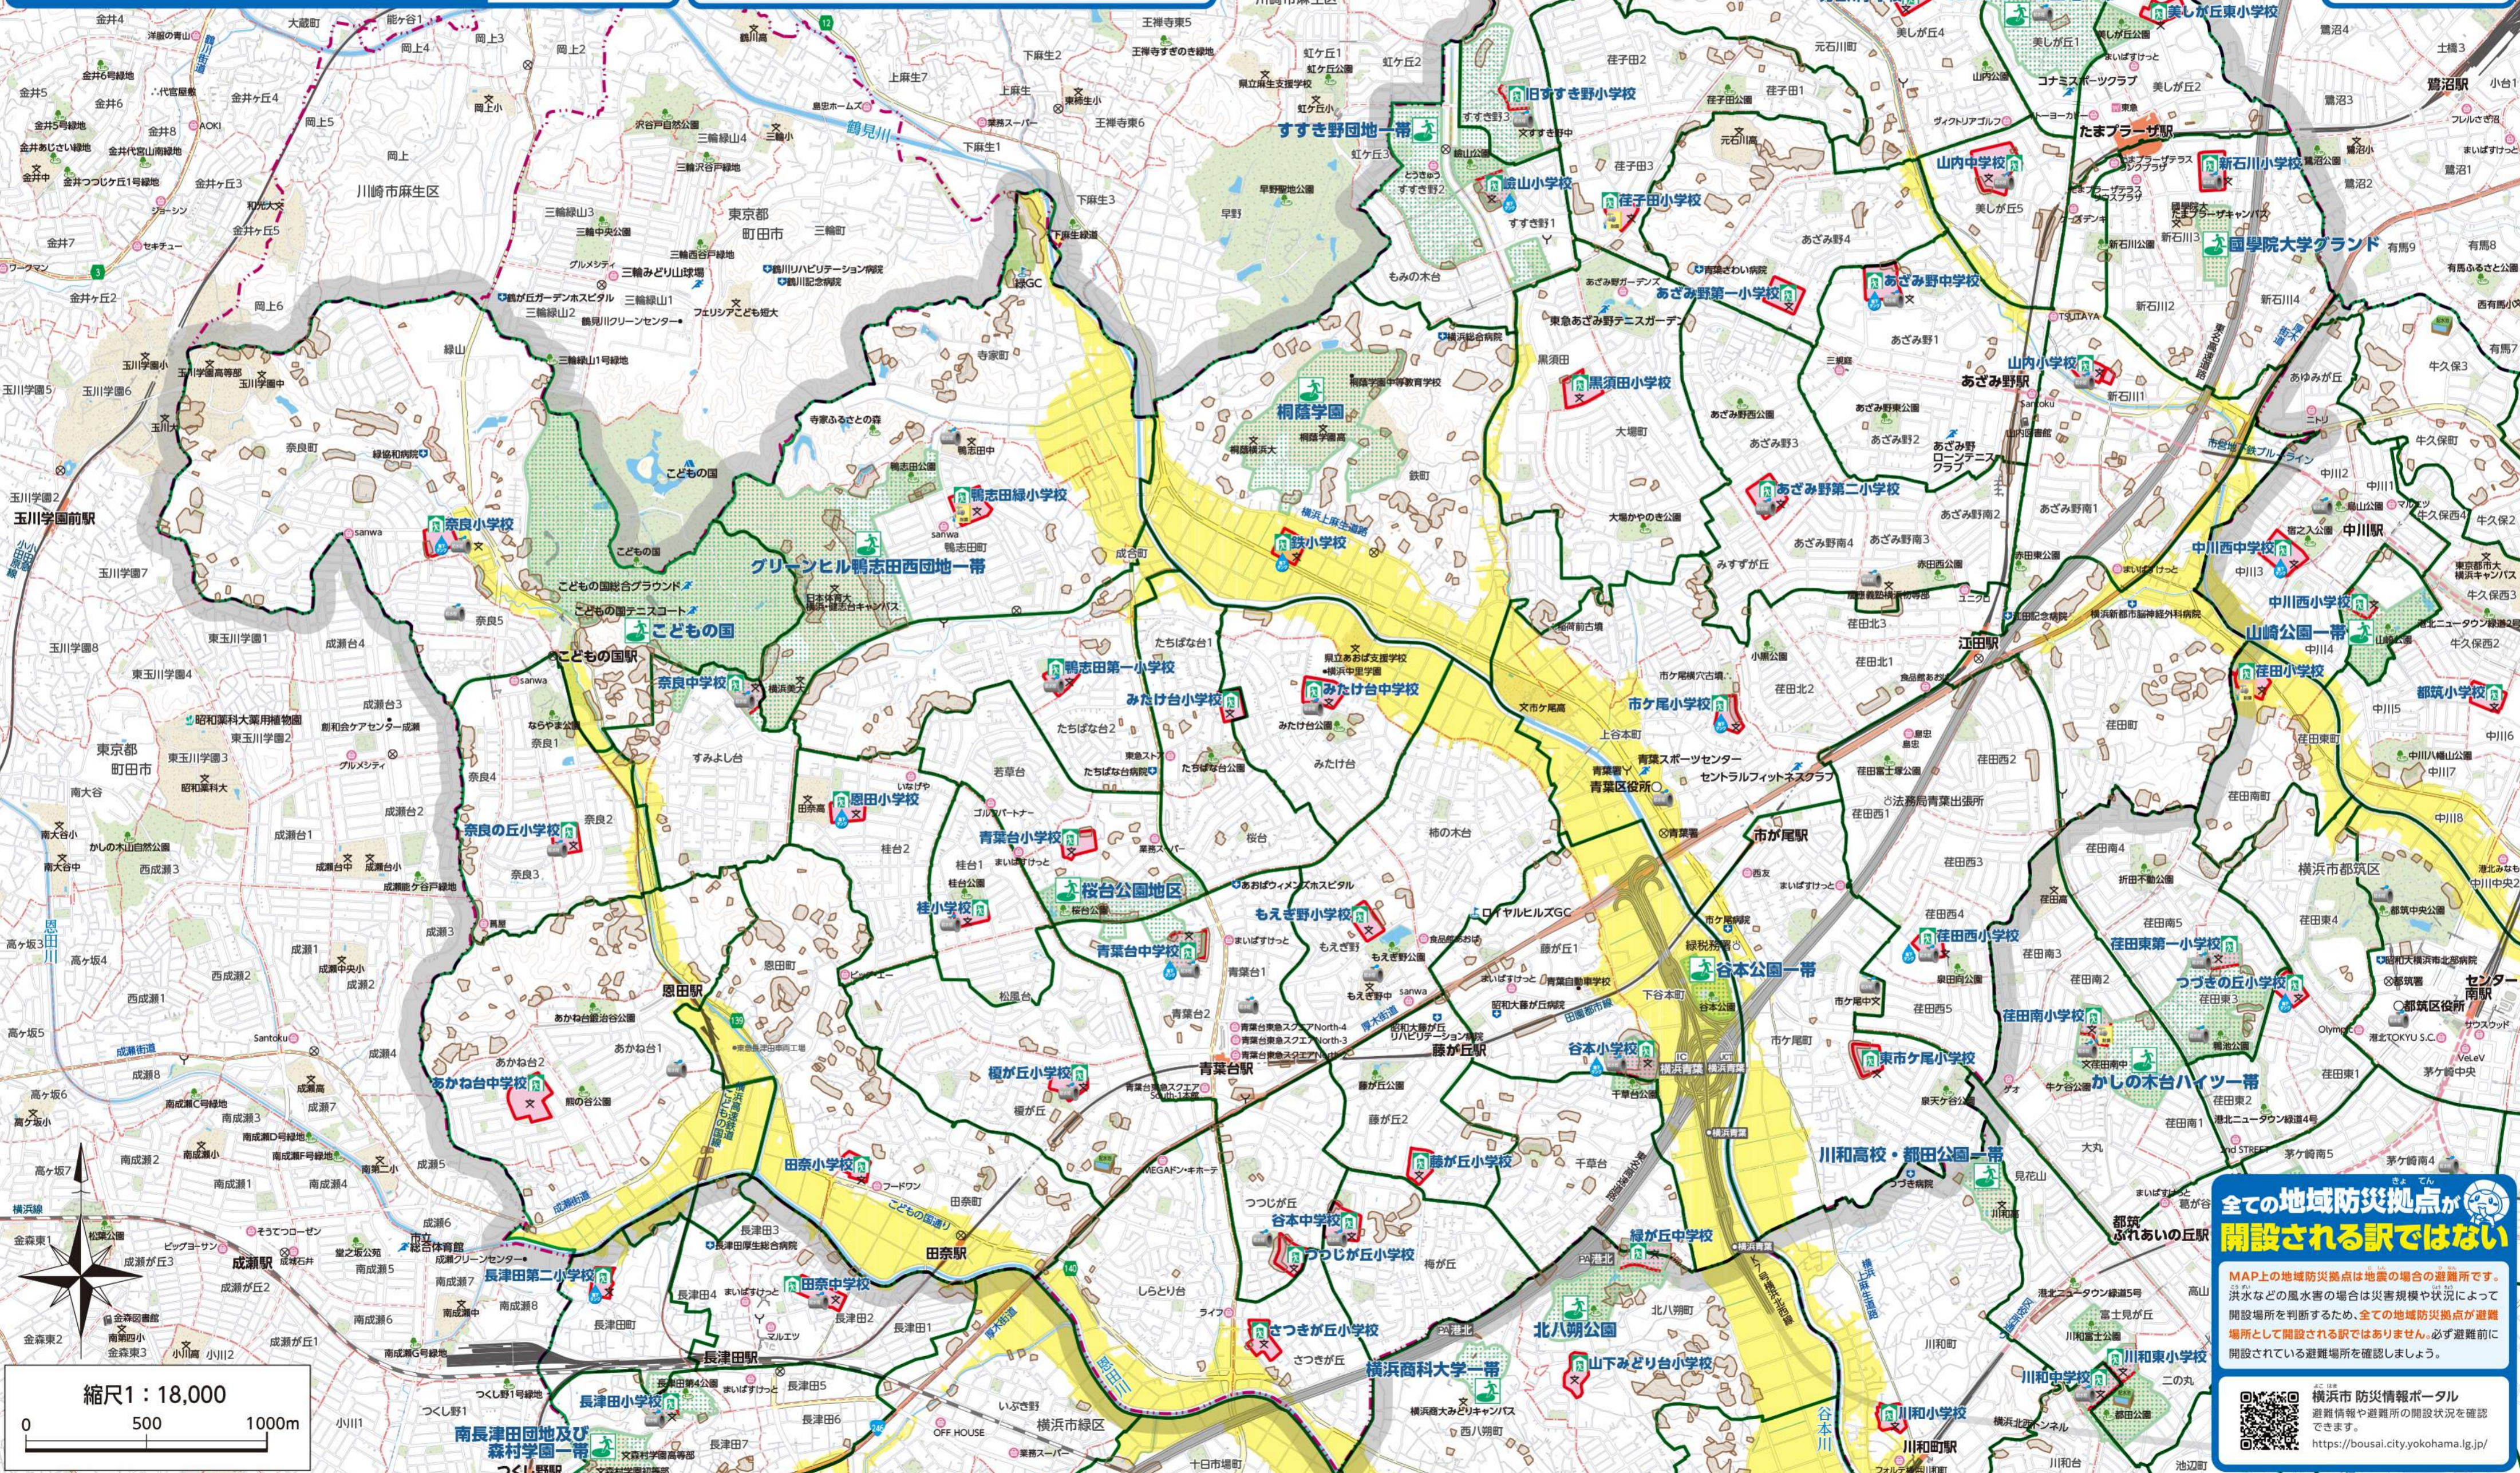

全18区 はまっ子 防災MAP

YOKOHAMA Disaster prevention | Guide map

令和5年9月作成 自分の命は自分で守る

青葉区版

提供

凡例

- 地域防災拠点(指定避難所)
- 地域防災拠点の区域
- 広域避難場所
- 災害時給水所(地下給水タンク)
- 災害時給水所(緊急給水柱)
- 災害時給水所(耐震給水柱)
- 災害時給水所(配水池)
- 災害時給水所(配水槽)
- 津波の浸水が予測される区域
- 津波により、浸水が予測される区域
- 洪水浸水想定区域
- 河川が溢れ出た際に、浸水が想定される区域
- 土砂災害警戒区域
- 崖地等の崩壊などで住民に被害が生じるおそれのある区域

防災メモ

- 地域防災拠点:
- 広域避難場所:
- 高台:
- AED:
- 消火器:
- 家族待ち合わせ:

全ての地域防災拠点が開設される訳ではない

MAP上の地域防災拠点は地震の場合の避難所です。洪水などの風水害の場合は災害規模や状況によって開設場所を判断するため、全ての地域防災拠点が避難場所として開設される訳ではありません。必ず避難前に開設されている避難場所を確認しましょう。

横浜市 防災情報ポータル
避難情報や避難所の開設状況を確認できます。
<https://bousai.city.yokohama.lg.jp/>