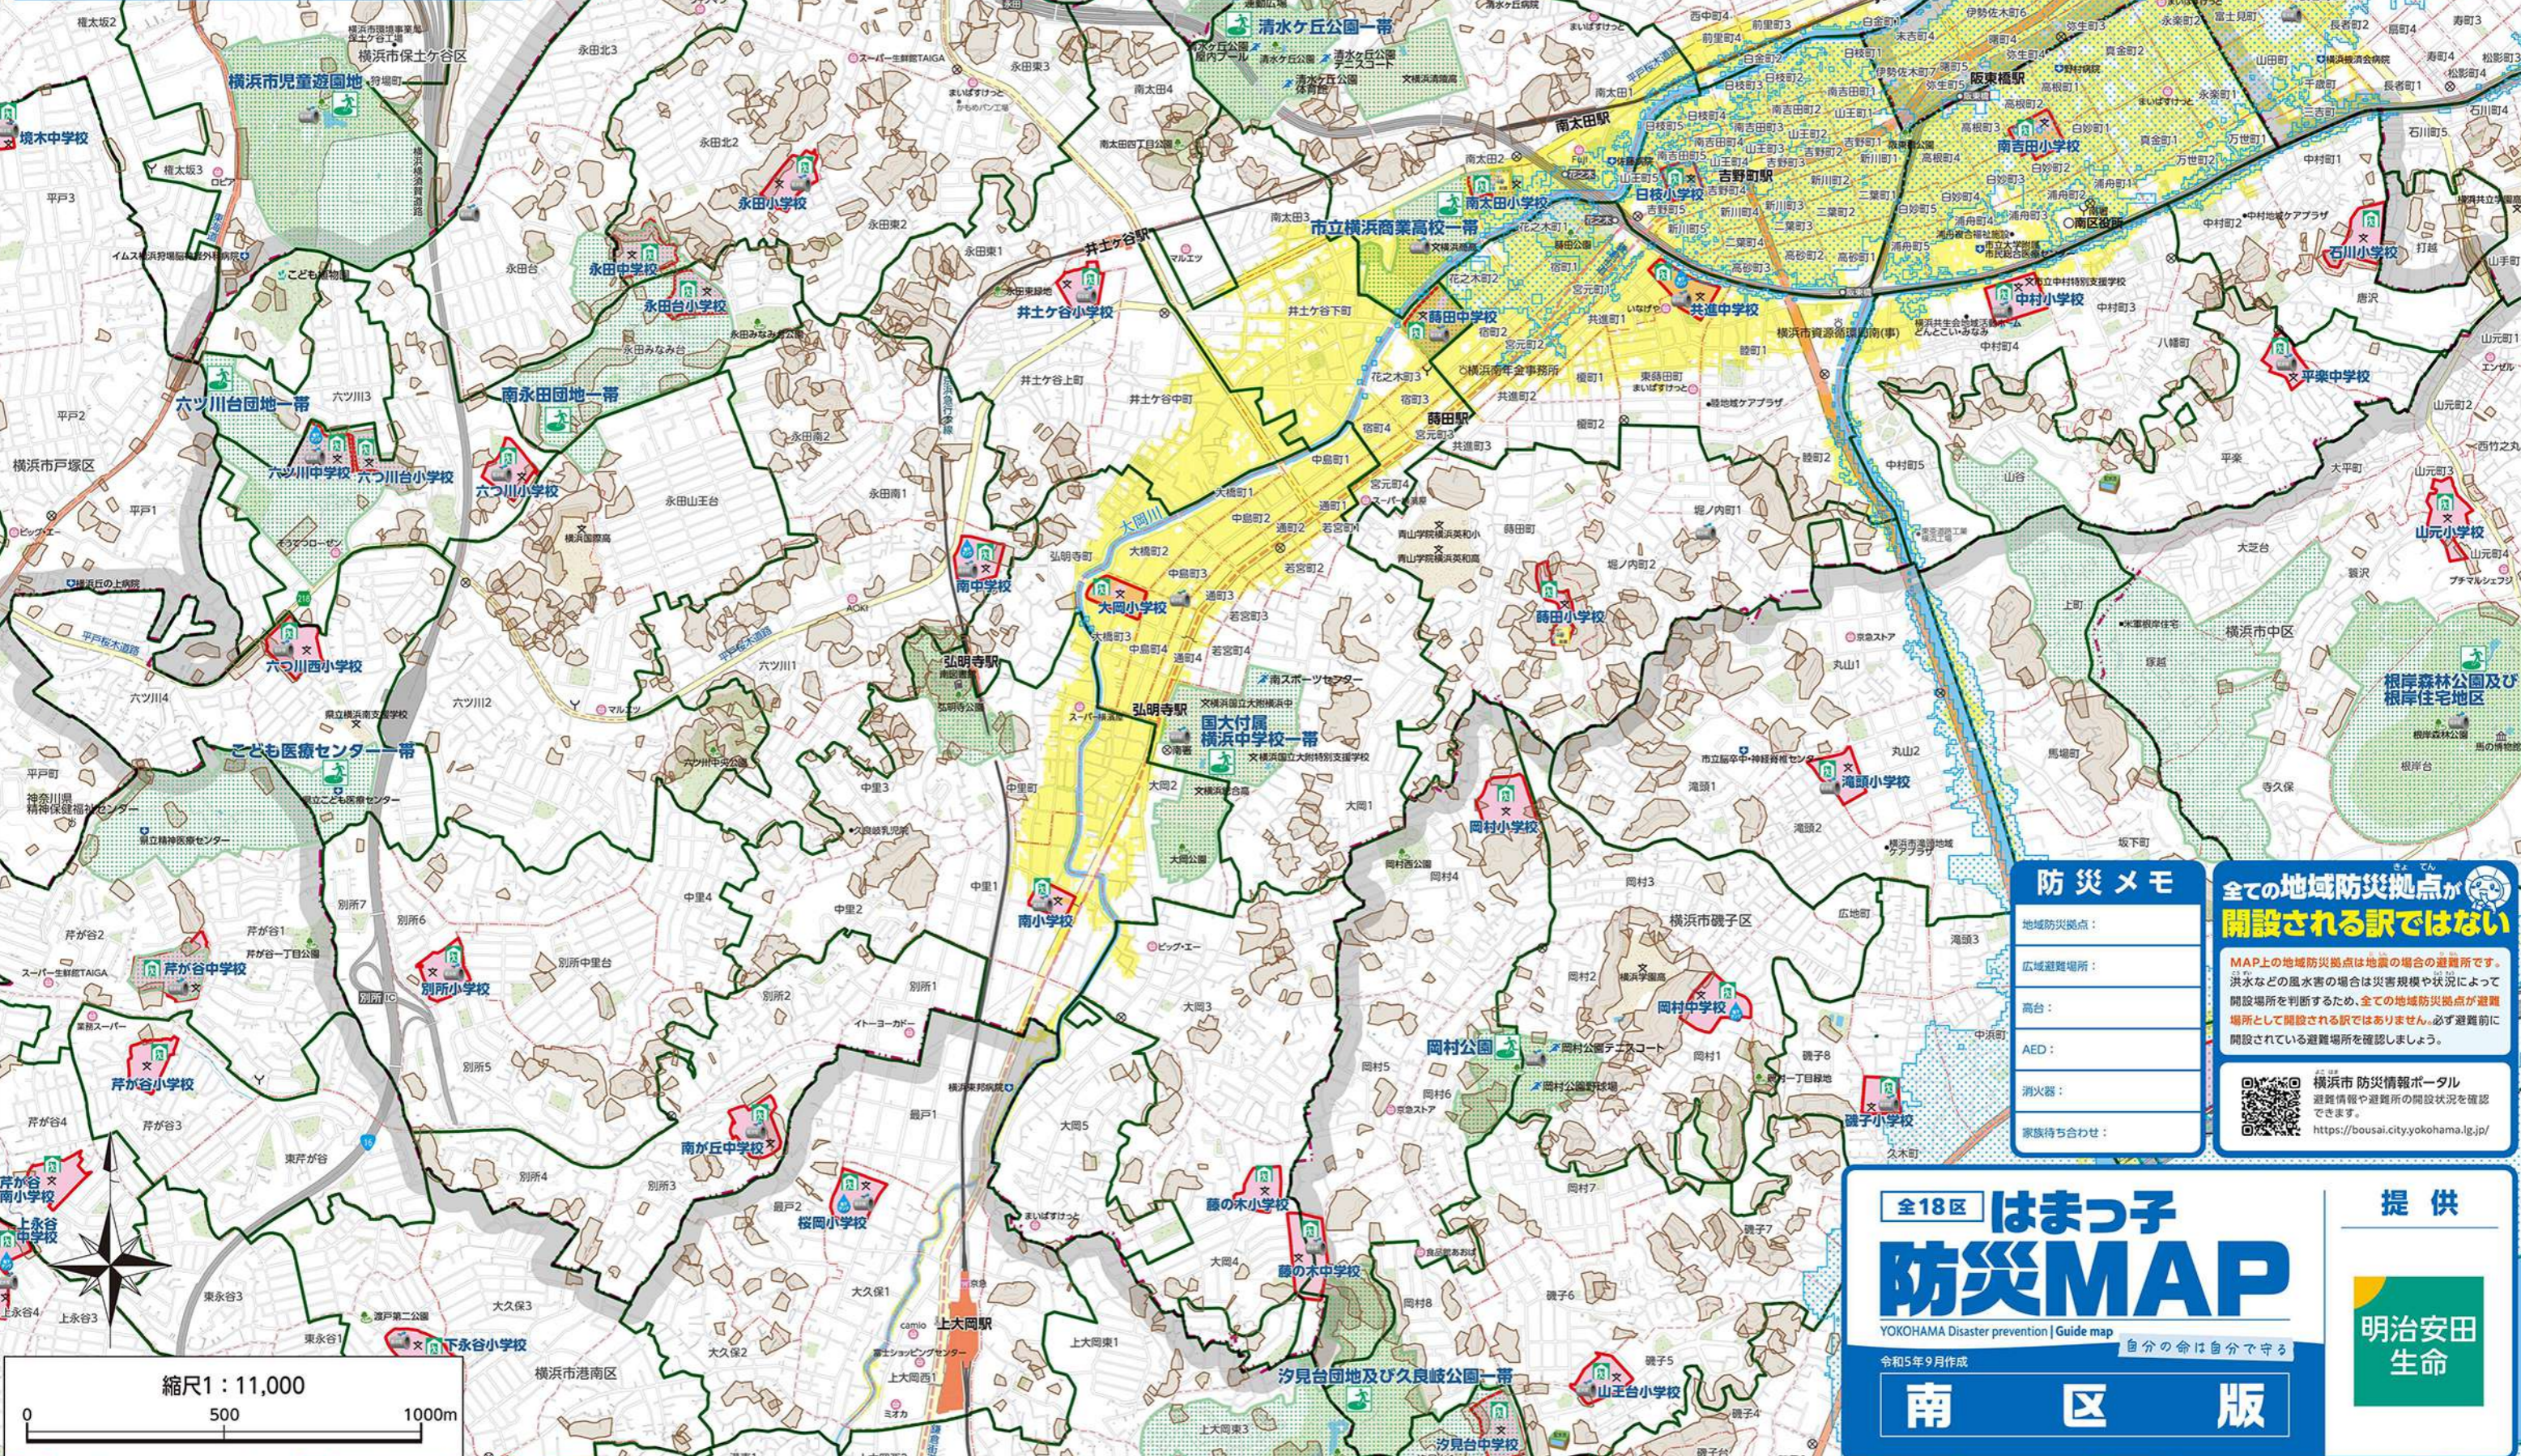

# 凡例

- 地域防災拠点(指定避難所)
- 地域防災拠点の区域
- 広域避難場所
- 災害時給水所(地下給水タンク)
- 災害時給水所(緊急給水栓)
- 災害時給水所(耐震給水栓)
- 災害時給水所(配水池)
- 災害時給水所(配水槽)
- 津波の浸水が予測される区域
- 洪水浸水想定区域
- 土砂災害警戒区域

### 防災メモ

全ての地域防災拠点が開設される訳ではない

MAP上の地域防災拠点は地震の場合の避難所です。洪水などの風水害の場合は災害規模や状況によって開設場所を判断するため、全ての地域防災拠点が避難場所として開設される訳ではありません。必ず避難前に開設されている避難場所を確認しましょう。

横浜市 防災情報ポータル  
避難情報や避難所の開設状況を確認できます。  
<https://bousai.city.yokohama.lg.jp/>

地域防災拠点:
広域避難場所:
高台:
AED:
消火器:
家族待ち合わせ:

## 全18区 はまっ子 防災MAP

YOKOHAMA Disaster prevention | Guide map

自分の命は自分で守る